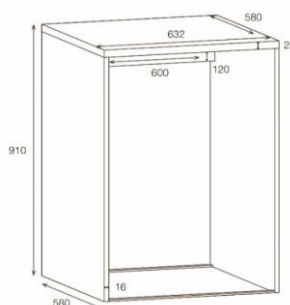

Ramme for vaskemaskin: