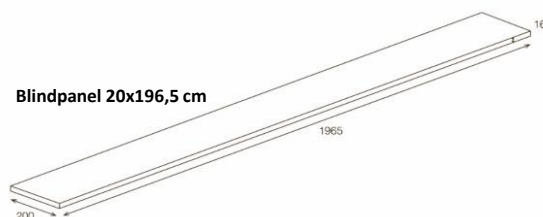

Blindpanel 20x196,5 cm