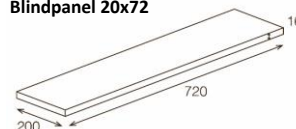

Blindpanel 20x72