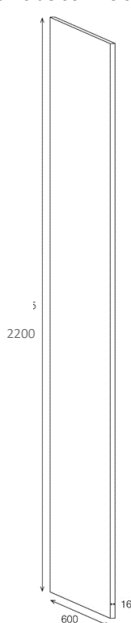

Dekkside 60x220 cm