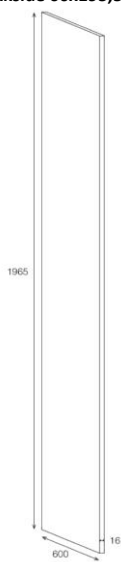

Dekkside 60x195,5 cm