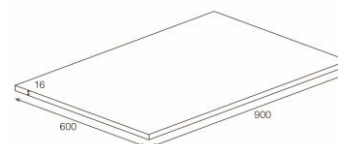

Dekkside 60x90 cm for vaskemaskin